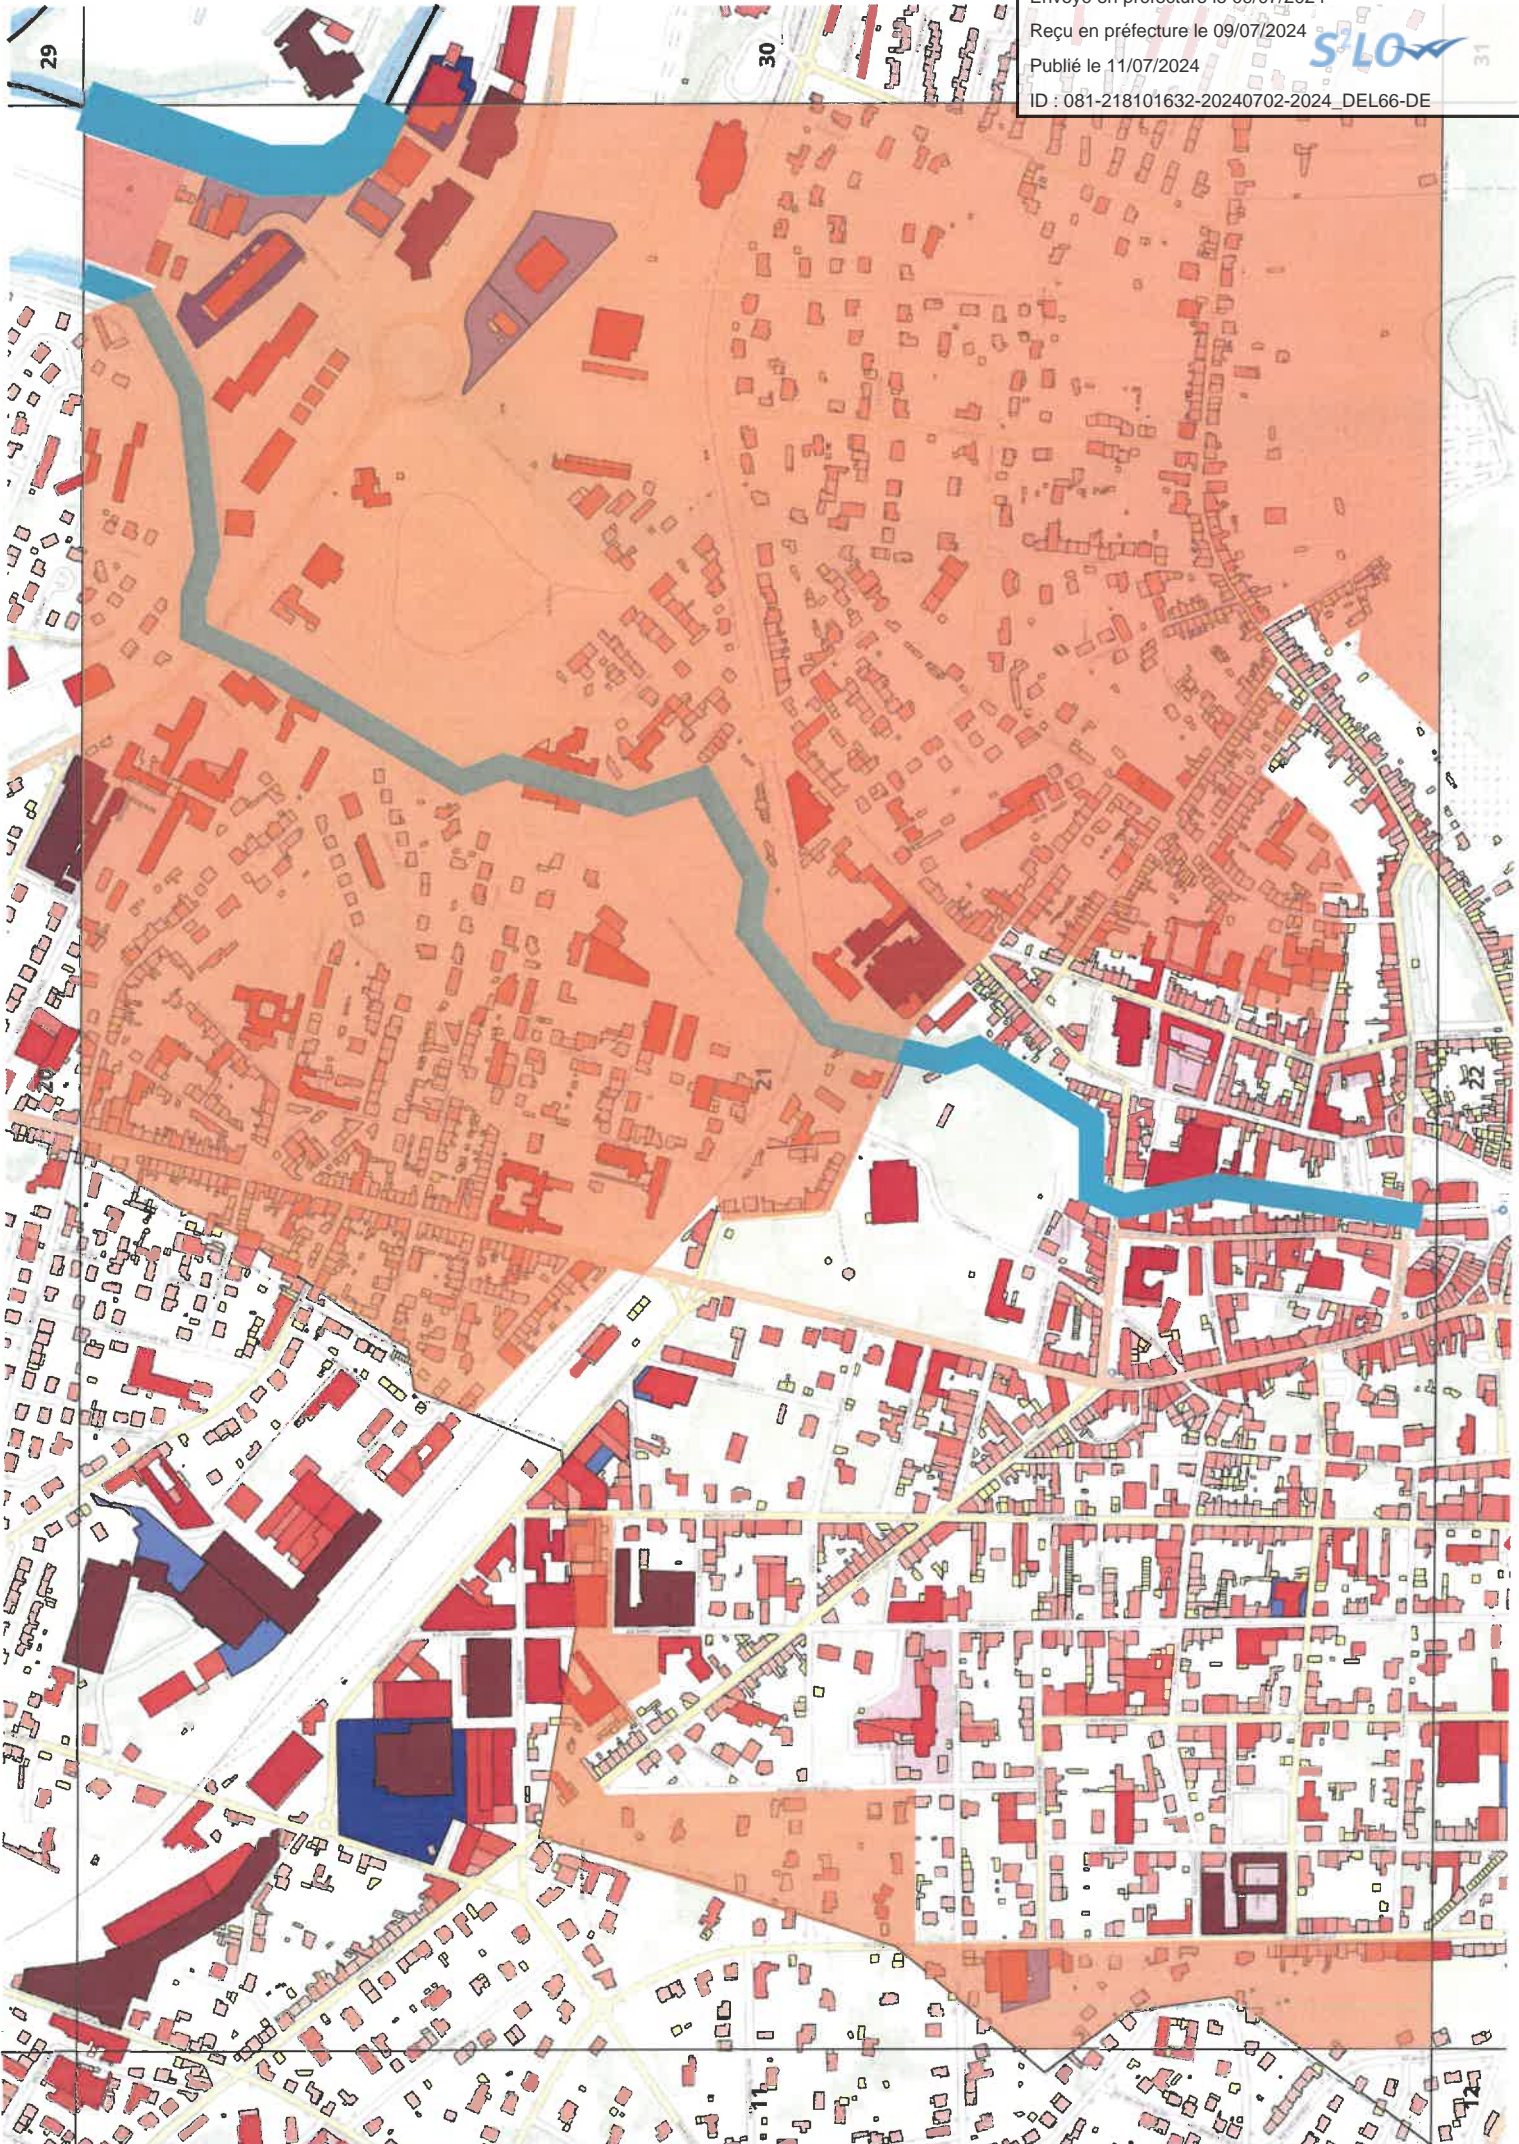

Reçu en préfecture le 09/07/2024

Publié le 11/07/2024

ID : 081-218101632-20240702-2024_DEL66-DE

S'LO 30

Envoyé en préfecture le 09/07/2024

Reçu en préfecture le 09/07/2024

Publié le 11/07/2024

ID : 081-218101632-20240702-2024_DEL66-DE

Envoyé en préfecture le 09/07/2024

Reçu en préfecture le 09/07/2024

Publié le 11/07/2024

ID : 081-218101632-20240702-2024_DEL66-DE

Envoyé en préfecture le 09/07/2024

Reçu en préfecture le 09/07/2024

Publié le 11/07/2024