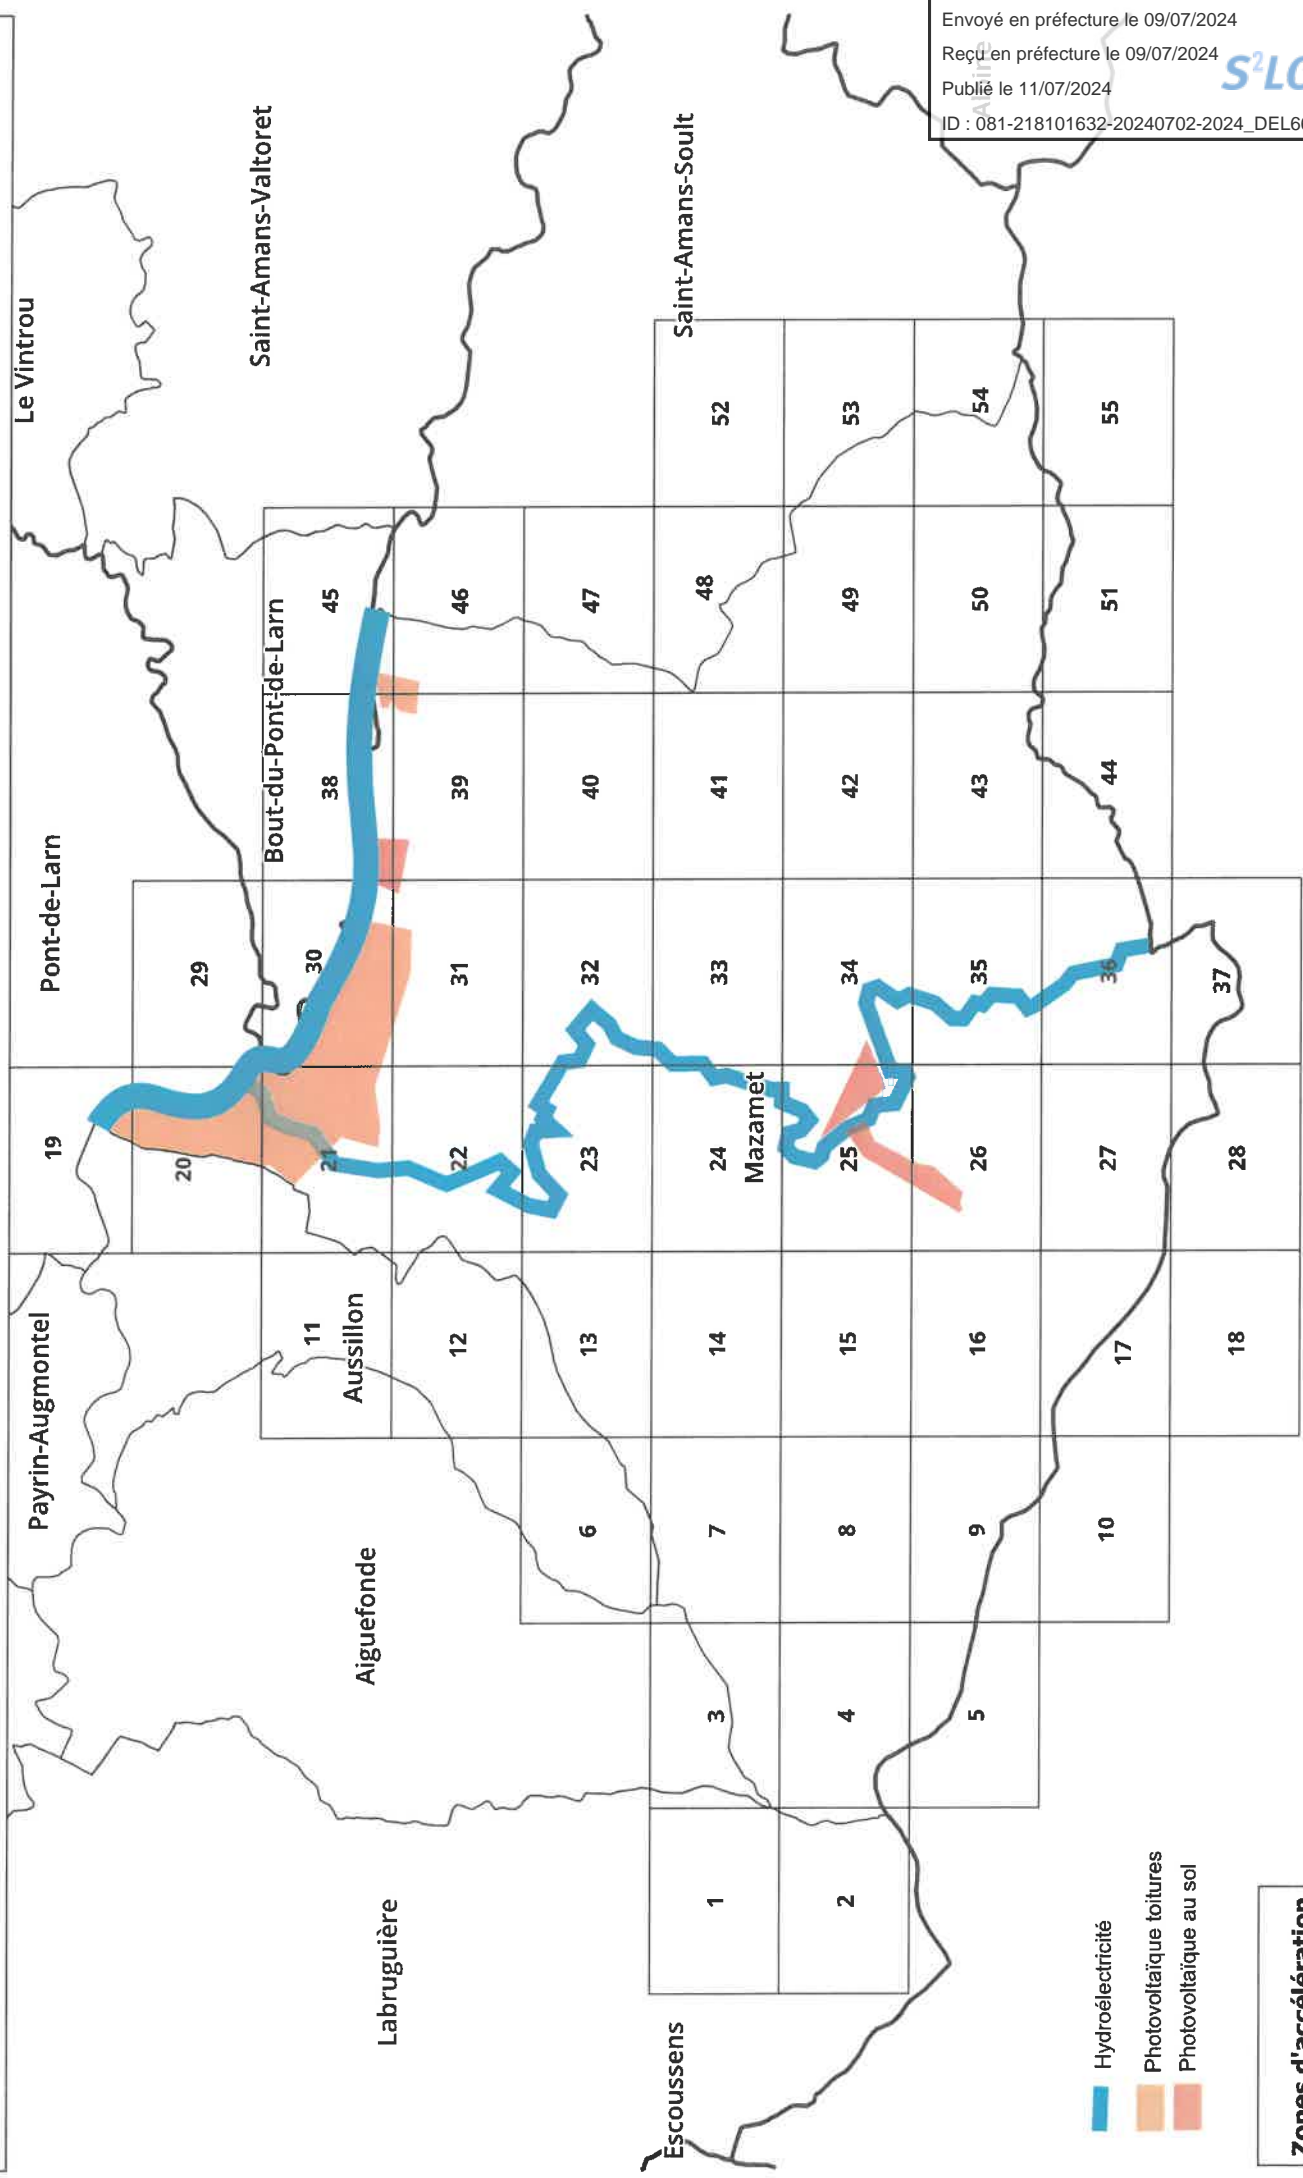

MAZAMET (81163) : carroyage

Envoyé en préfecture le 09/07/2024
 Reçu en préfecture le 09/07/2024
 Publié le 11/07/2024
 ID : 081-218101632-20240702-2024_DEL66-DE

- Hydroélectricité
- Photovoltaïque toitures
- Photovoltaïque au sol

Reçu en préfecture le 09/07/2024

Publié le 11/07/2024

ID : 081-218101632-20240702-2024_DEL66-DE

S'LO 30

Envoyé en préfecture le 09/07/2024

Reçu en préfecture le 09/07/2024

Publié le 11/07/2024

ID : 081-218101632-20240702-2024_DEL66-DE

Envoyé en préfecture le 09/07/2024

Reçu en préfecture le 09/07/2024

Publié le 11/07/2024

ID : 081-218101632-20240702-2024_DEL66-DE

Envoyé en préfecture le 09/07/2024

Reçu en préfecture le 09/07/2024

Publié le 11/07/2024

ID : 081-218101632-20240702-2024_DEL66-DE

Envoyé en préfecture le 09/07/2024

Reçu en préfecture le 09/07/2024

Publié le 11/07/2024

ID : 081-218101632-20240702-2024_DEL66-DE

Envoyé en préfecture le 09/07/2024