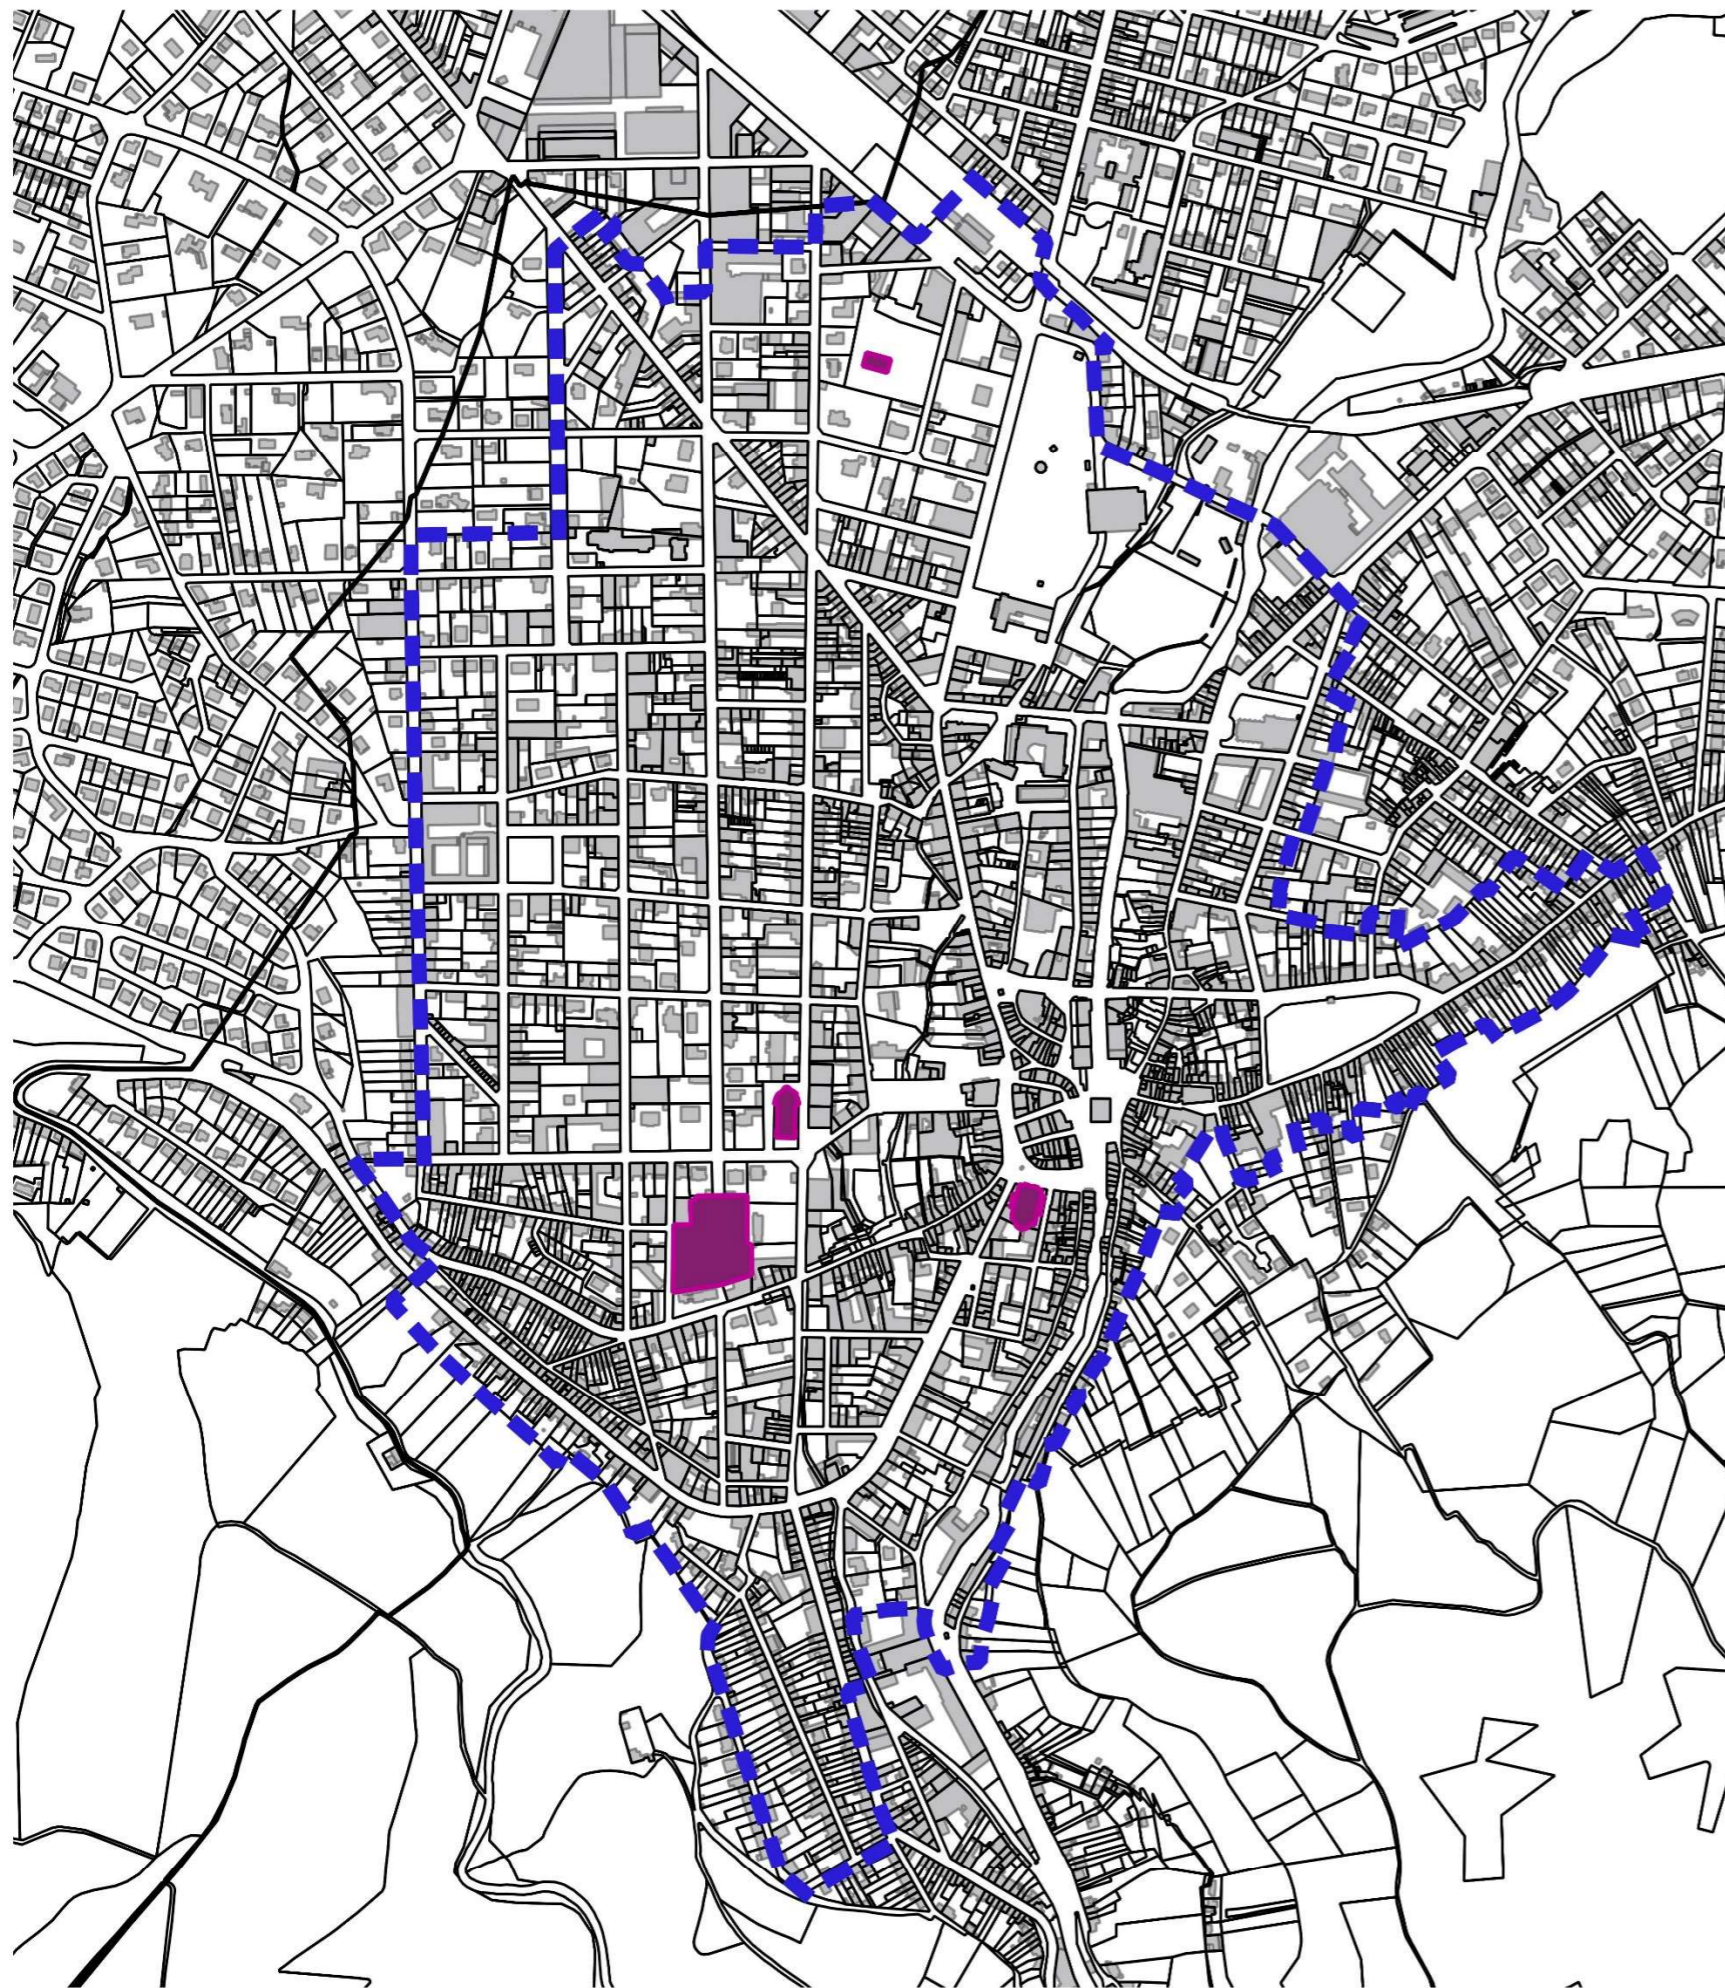

Légende

-  AVAP de Mazamet = délimitation du PDA
-  Monuments historiques

0 100 200 300 400 500 m